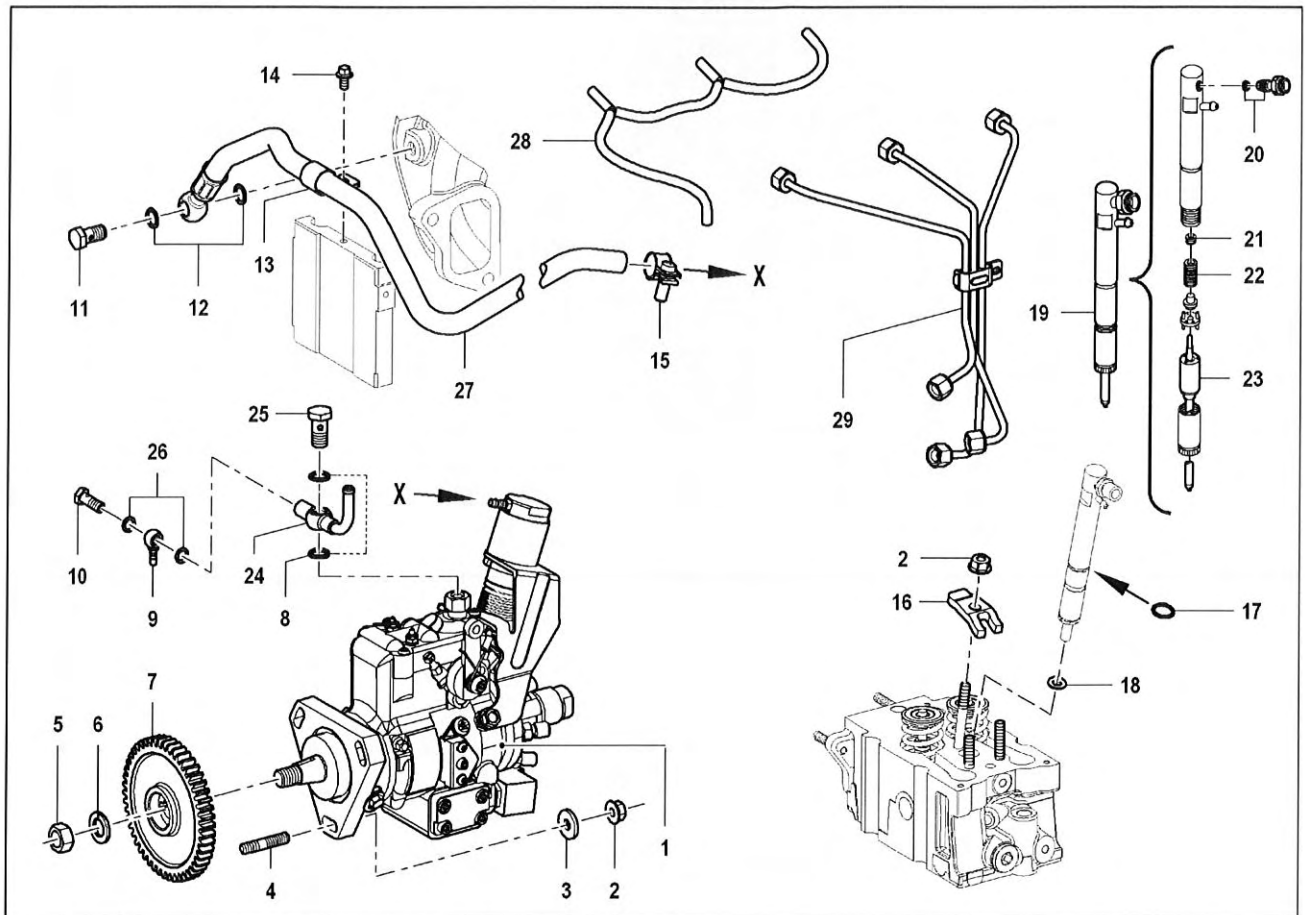

Description: OIL COOLER

Last variation: 12/04/11
8.19.49

Elenco Articoli

Pos	Description	Part Number	Qty	Pos	Description	Part Number	Qty
001	TUBE	21302963F	1				
002	GASKET	42020018A	1				
003	UNION	21782266G	1				
004	CLAMP	41612113F	4				
005	WATER DELIVERY PIPE	21302964F	1				
006	CLAMP	41612141F	2				
007	OIL FILTER BASE FIXING	21782234F	1				
008	O RING	46320038A	2				
009	OIL FILTER BODY ASSY	20112151F	1				
010	O.RING	46320243F	1				
011	HEAT EXCHANGER	41212018F	1				
012	GASKET EXC.MODINE	41212016A	1				

Description: OIL PUMP

Last variation: 30/04/10
14.50.39

Elenco Articoli

Pos	Description	Part Number	Qty	Pos	Description	Part Number	Qty
001	KIT OIL PUMP AND GEAR	15212073F	1				
002	WASHER	46241378F	3				
003	CAPSCREW	41760231A	3				

Description: 12V INJECTION PUMP

Last variation: 16/05/11
10.40.29

Elenco Articoli

Pos	Description	Part Number	Qty	Pos	Description	Part Number	Qty
001	INJECTION PUMP	35022125F	1				
002	NUT	41880308F	6				
003	WASCHER	21810119A	3				
004	STUD	41752010F	3				
005	NUT	21792028F	1				
006	WASHER	46241414F	1				
007	INJECTION PUMP GEAR	20662161F	1				
008	GASKET	42020012A	2				
009	SHEAT	41332005F	1				
010	BANJO BOLT	21320025A	1				
011	UNION	41320010A	1				
012	GASKET	42020010A	2				
013	P CLIP	41610052A	1				
014	SCREW	41901102F	1				
015	CLAMP	41612028A	1				
016	CONNECTOR	21362012F	3				
017	RING	46320242A	3				
018	INJECTOR GASKET	22022197F	3				
019	INJECTOR STANADYNE	15062051F	3				
020	UNION	45062021F	3				
021	SHIM	45062020F	3				
022	SPRING	45062014A	3				
023	NOZZLE	45062034F	3				
024	ADAPTOR	21782216F	1				
025	UNION	41320112F	1				
026	GASKET	42020008A	2				
027	PIPE	21302397F	1				
028	FUEL RETURN PIPE INJECTORS	11302081F	1				
029	INJECTION PIPE SET	11292108F	1				

Elenco Articoli

Pos	Description	Part Number	Qty	Pos	Description	Part Number	Qty
001	TRASMITTER	45962091F	1				
002	WASHER 16,2X19,9X1,5 DIN7603 C	42020016A	1				

Description: CYLINDER HEAD

Last variation: 15/09/11
15.49.18