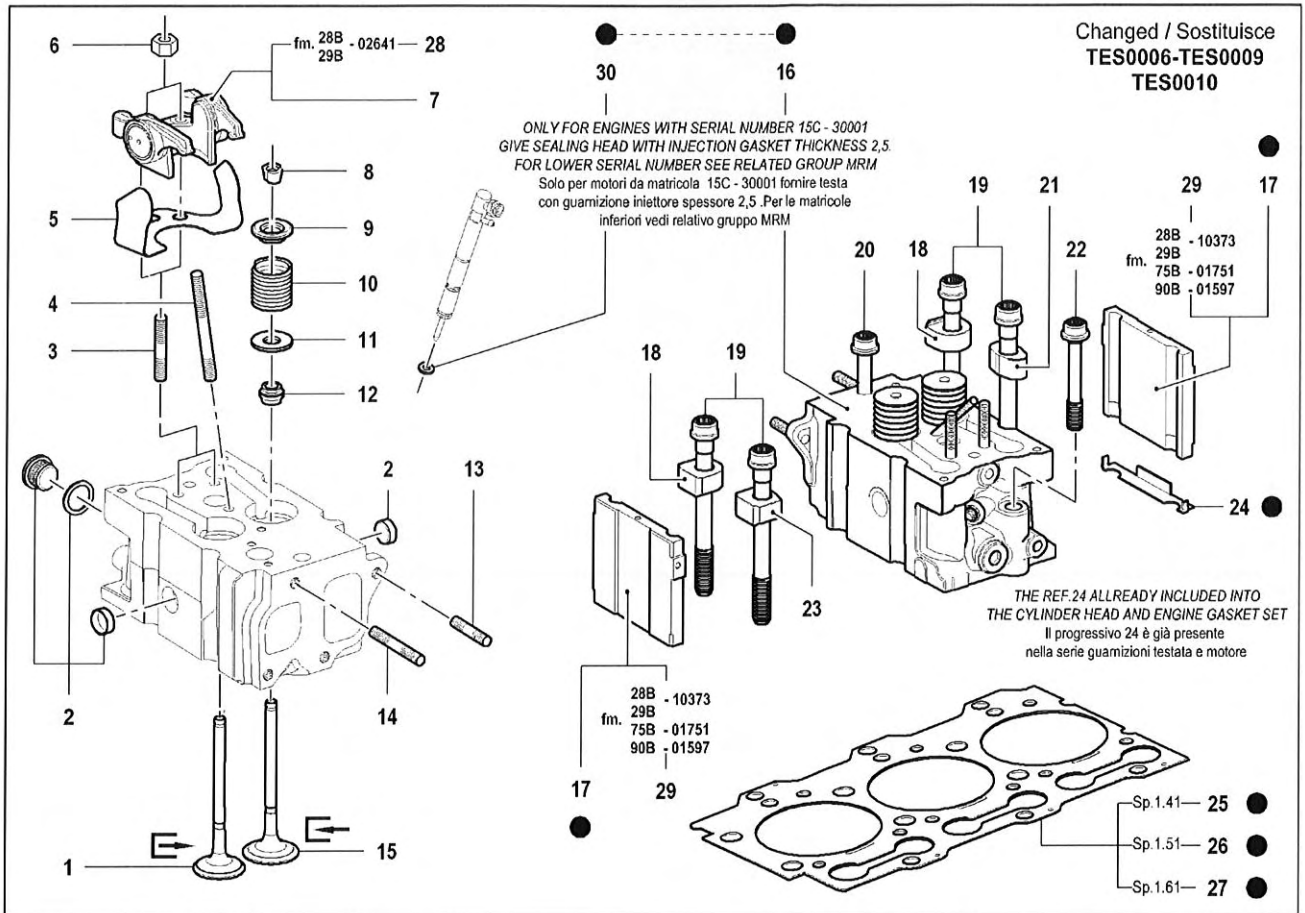

Description: 12V INJECTION PUMP

Last variation: 16/05/11
10.40.29

Elenco Articoli

Pos	Description	Part Number	Qty	Pos	Description	Part Number	Qty
001	INJECTION PUMP	35022125F	1				
002	NUT	41880308F	6				
003	WASCHER	21810119A	3				
004	STUD	41752010F	3				
005	NUT	21792028F	1				
006	WASHER	46241414F	1				
007	INJECTION PUMP GEAR	20662161F	1				
008	GASKET	42020012A	2				
009	SHEAT	41332005F	1				
010	BANJO BOLT	21320025A	1				
011	UNION	41320010A	1				
012	GASKET	42020010A	2				
013	P CLIP	41610052A	1				
014	SCREW	41901102F	1				
015	CLAMP	41612028A	1				
016	CONNECTOR	21362012F	3				
017	RING	46320242A	3				
018	INJECTOR GASKET	22022197F	3				
019	INJECTOR STANADYNE	15062051F	3				
020	UNION	45062021F	3				
021	SHIM	45062020F	3				
022	SPRING	45062014A	3				
023	NOZZLE	45062034F	3				
024	ADAPTOR	21782216F	1				
025	UNION	41320112F	1				
026	GASKET	42020008A	2				
027	PIPE	21302397F	1				
028	FUEL RETURN PIPE INJECTORS	11302081F	1				
029	INJECTION PIPE SET	11292108F	1				

Elenco Articoli

Pos	Description	Part Number	Qty	Pos	Description	Part Number	Qty
003	PULLEY	20602187F	1				
004	SCREW	41901303F	3				

Description: UNION AND TRASMITTER	Last variation: 30/06/09 14.59.38
-----------------------------------	--------------------------------------

Elenco Articoli

Pos	Description	Part Number	Qty	Pos	Description	Part Number	Qty
001	TRASMITTER	45962091F	1				
002	WASHER 16,2X19,9X1,5 DIN7603 C	42020016A	1				

Description: CYLINDER HEAD

Last variation: 15/09/11
15.49.18