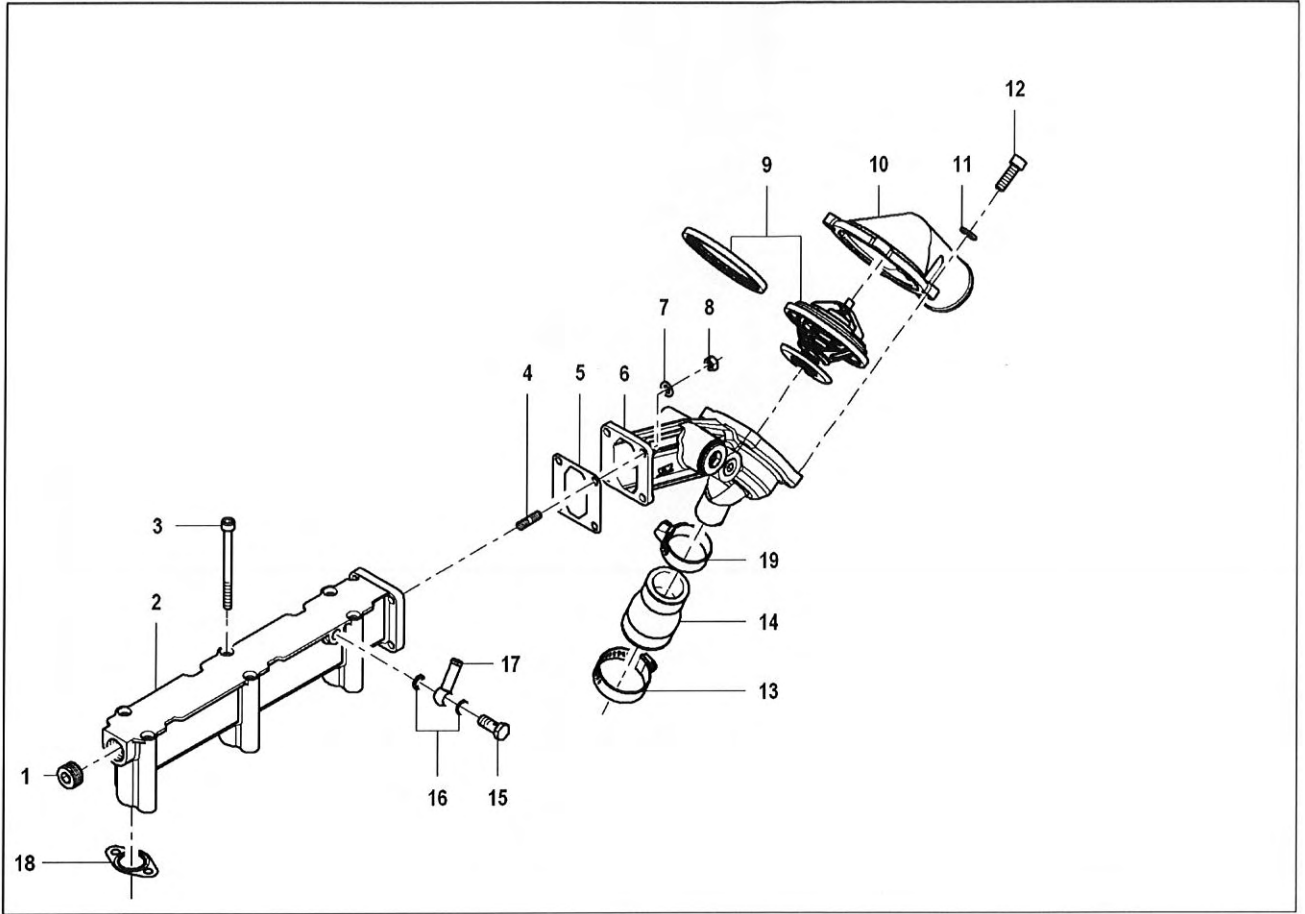

Elenco Articoli

Pos	Description	Part Number	Qty	Pos	Description	Part Number	Qty
003	PULLEY	20602187F	1				
004	SCREW	41901303F	3				

Description: UNION AND TRASMITTER	Last variation: 30/06/09 14.59.38
-----------------------------------	--------------------------------------

Elenco Articoli

Pos	Description	Part Number	Qty	Pos	Description	Part Number	Qty
001	TRASMITTER	45962091F	1				
002	WASHER 16,2X19,9X1,5 DIN7603 C	42020016A	1				

Description: CYLINDER HEAD

Last variation: 15/09/11
15.49.18

Elenco Articoli

Pos	Description	Part Number	Qty	Pos	Description	Part Number	Qty
001	EXHAUST VALVE	20372010F	3				
002	HEAD PLUGS KIT	13002471F	3				
003	STUD	41753006F	6				
004	STUD	41752020F	3				
005	ARM THRUST SPRING	20462101F	3				
006	ROCKER ARM FIXING NUT	21792037F	6				
007	ROCKER ARM ASSY	10412025F	3				
008	SPLIT CONE	20400007A	12				
009	COLLAR-VALVE SPRING	20390016A	6				
010	SPRING	20460099F	6				
011	CUP	20390018A	6				
012	RING	46340866F	6				
013	STUD	41752010F	6				
014	STUD	41750904F	6				
015	INTAKE VALVE	20362010F	3				
016	HEAD ASSY	10352102F	3				
017	HOLLOW STUD	22332007G	2				
018	CLAMP CYL HEAD	21360061A	4				
019	BOLT HEAD	21762150F	8				
020	BOLT HEAD FIXING EXHAUST	21762149F	3				
021	CLAMP CYL HEAD	21360063A	2				
022	BOLT HEAD FIXING	21762148F	3				
023	CLAMP CYL HEAD	21360062A	2				
024	SPACER	21632240F	1				
025	FRONT HEAD GASKET	22022185F	1				
026	FRONT HEAD GASKET	22022186F	1				
027	FRONT HEAD GASKET	22022187F	1				
028	ROCKER ARM-ASSY	10412017F	3				
029	HOLLOW STUD	22332008F	2				
030	INJECTOR SPACER	22022096F	3				