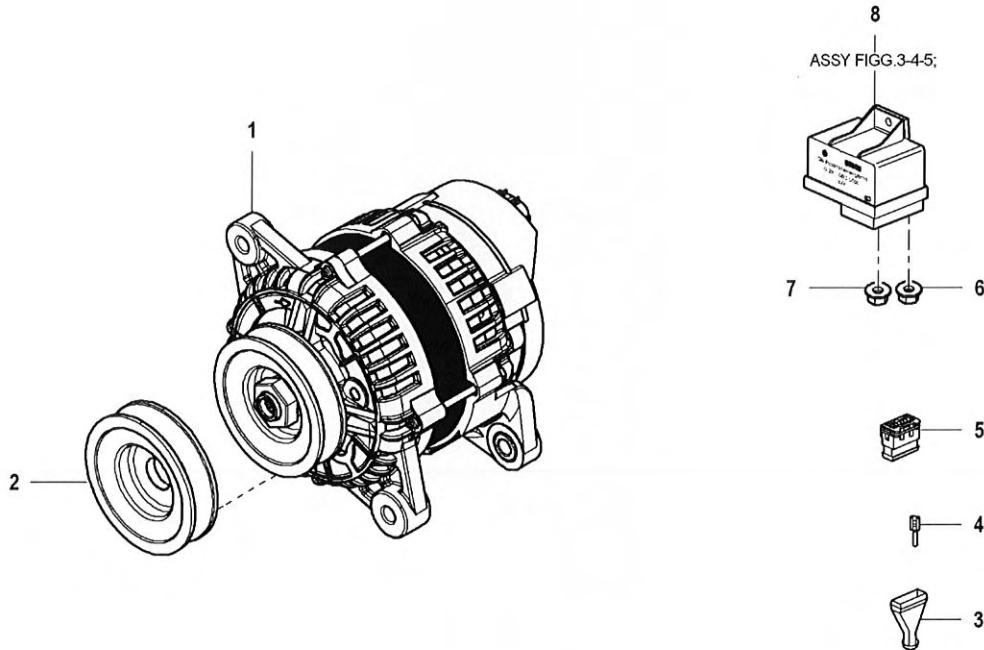

Description: TURBOCHARGER

Last variation: 07/11/11
16.28.35

Elenco Articoli

Pos	Description	Part Number	Qty	Pos	Description	Part Number	Qty
001	GASKET	22032114F	3				
002	FLANGED NUT M8	41880208F	14				
003	EXHAUST MANIFOLD ASS.LY	11052037F	1				
004	STUD M8X20	41750906F	4				
005	GASKET TURBO HR	22022027A	1				
006	INTAKE MANIFOLD GASKET	22022198F	3				
007	INTAKE MANIFOLD	21042086F	1				
008	NUT	41880308F	6				
009	GASKET	22032243F	2				
010	COVER	20132415F	1				
011	SCREW	41901205F	3				
012	SHEAT INTAKE MANIFOLD	21092280F	1				
013	SCREW	41901212F	3				
014	STUD M8X30 UNI5911 MAT.X6NICRTIMOV25.15.2 ISO-TR4	41750910F	4				
015	GASKET	22022181F	1				
016	EXHAUST TURBO FLANGE	20732101F	1				
017	STUD	41752008F	3				
018	GASKET - TURBO OUTLET	22022104F	1				
019	EXHAUST TURBO FLANGE	21082028F	1				
020	NUT	21792027F	3				
021	OIL DELIVERY PIPE TURBO	21303014F	1				
022	GASKET	42020010A	2				
023	MAIN BEARING OIL FEED TURBO	21322022F	1				
024	TURBOCHARGER IHI RHF 3H	35242137G	1				
025	WASHER ADAPTOR OIL RETURN PIPE	22032141G	1				
026	SCREW	41901206F	2				
027	OIL EXHAUST PIPE FROMTURBOCHARGER	21302935F	1				
028	UNION	21782045A	1				

Description: OIL COOLER

Last variation: 12/04/11
8.19.49

Elenco Articoli

Pos	Description	Part Number	Qty	Pos	Description	Part Number	Qty
001	TUBE	21302963F	1				
002	GASKET	42020018A	1				
003	UNION	21782266G	1				
004	CLAMP	41612113F	4				
005	WATER DELIVERY PIPE	21302964F	1				
006	CLAMP	41612141F	2				
007	OIL FILTER BASE FIXING	21782234F	1				
008	O RING	46320038A	2				
009	OIL FILTER BODY ASSY	20112151F	1				
010	O.RING	46320243F	1				
011	HEAT EXCHANGER	41212018F	1				
012	GASKET EXC.MODINE	41212016A	1				